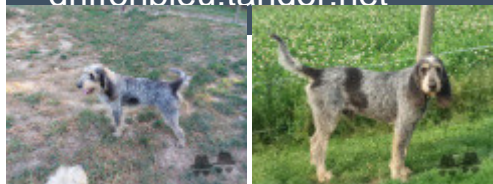

HARDI TI

2012-05-25 (M) LOF 20345/3687
Titres : C.A.C.S

Père inconnu	inconnu	inconnu	inconnu
		inconnu	inconnu
	inconnu	inconnu	inconnu
		inconnu	inconnu
		inconnu	inconnu
		inconnu	inconnu
Mère inconnu	inconnu	inconnu	inconnu
		inconnu	inconnu
	inconnu	inconnu	inconnu
		inconnu	inconnu
		inconnu	inconnu
		inconnu	inconnu

[[Lien...](#)] / Propriétaire : HARISMENDY (0674630568, cedricharismendy4@gmail.com)
Taille : 56 cm
Cotation : 1
Puce : 250269604713838

Résultats expositions

Lieu	Date	Classe	Juge	Qualif.	Pts
FR TARBES 65	2018-11-18	COM	FAVRE RENE	1 EXG+CACS MEILLEUR DE RACE	12
FR AUCH (SPE)	2019-05-05	COM	Mme BOTTUSSI-JOCQUEL Céline	CACIB + CACS + 1 EXC	14
FR HISPARREN 64	2019-10-06	COM	BOTTUSSI CELINE	1 EXC	10
Total des points					36