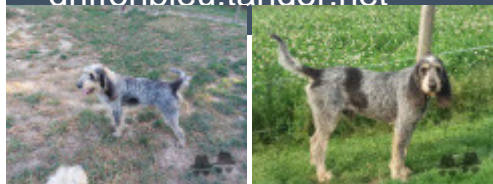

HARDI TI

2012-05-25 (M) LOF 20345/3687
 Titres : C.A.C.S

Père inconnu	inconnu	inconnu	inconnu
		inconnu	inconnu
	inconnu	inconnu	inconnu
		inconnu	inconnu
Mère inconnu	inconnu	inconnu	inconnu
		inconnu	inconnu
	inconnu	inconnu	inconnu
		inconnu	inconnu

[[Lien...](#)] / Propriétaire : HARISMENDY (0674630568, cedricharismendy4@gmail.com)
 Taille : 56 cm
 Cotation : 1
 Puce : 250269604713838

Résultats expositions

Lieu	Date	Classe	Juge	Qualif.	Pts
FR TARBES 65	2018-11-18	COM	FAVRE RENE	1 EXG+CACS MEILLEUR DE RACE	12
FR AUCH (SPE)	2019-05-05	COM	Mme BOTTUSSI-JOCQUEL Céline	CACIB + CACS + 1 EXC	14
FR HISPARREN 64	2019-10-06	COM	BOTTUSSI CELINE	1 EXC	10
Total des points					36