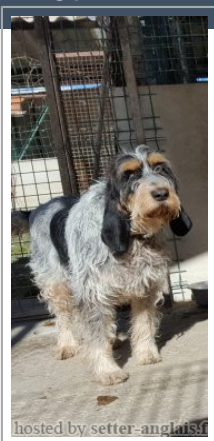

GALIA

2010-12-10 (F) LOF 15783/3668

Père inconnu	inconnu	inconnu	inconnu	
		inconnu	inconnu	
		inconnu	inconnu	
		inconnu	inconnu	
	inconnu	inconnu	inconnu	inconnu
			inconnu	inconnu
		inconnu	inconnu	inconnu
			inconnu	inconnu
Mère inconnu	inconnu	inconnu	inconnu	
		inconnu	inconnu	
		inconnu	inconnu	
		inconnu	inconnu	
	inconnu	inconnu	inconnu	inconnu
			inconnu	inconnu
		inconnu	inconnu	inconnu
			inconnu	inconnu