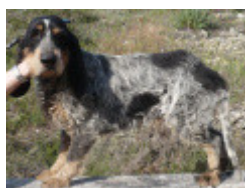

**TARPO**

2002-04-29 (M) LOF 7649/1487

Père <b>JEX</b> 1994-06-02 (M) LOF 1625/365	<b>GEX</b> 1991-05-07 (M) LOF 549/131	<b>B'MICKEY (TI)</b> 1986-01-15 (M) LOF 195/45	inconnu
		<b>EAUDE</b> 1989-05-21 (F) LOF 346/143 (CH-T)	<b>C'BRUNO (TI)</b> 1987-07-20 (M) LOF 255/62
	<b>HULOTTE (TI)</b> 1992-04-23 (F) LOF 1112/311	inconnu	inconnu
		inconnu	inconnu
Mère <b>JONQUILLE DES COMBES DE SAGNE</b> 1994-07-08 (F) LOF 1637/686	<b>HULO DES RIVES DE LA GARONNE</b> 1992-05-26 (M) LOF 861/235	<b>CALINO DES RIVES DE LA GARONNE</b> 1987-05-16 (M) LOF 214/71	<b>T'FINO (TI)</b> 1982-03-10 (M) LOF 153/34
		<b>CALINE</b> 1987-03-17 (F) LOF 167/90	<b>RITA (TI)</b> 1980-08-14 (F) LOF 48/13
	<b>HARDY DES COMBES DE SAGNE</b> 1992-02-20 (F) LOF 705	<b>BISON DES RIVES DE LA GARONNE</b> 1986-02-13 (M) LOF 133/41	<b>SULTANE (TI)</b> 1981-05-16 (F) LOF 58/16
		<b>CALINE (TI)</b> 1987-05-15 (F) LOF 364/124	<b>R'TINO (TI)</b> 1980-03-07 (M) LOF 49/10
			<b>RITA (TI)</b> 1980-08-14 (F) LOF 48/13
			inconnu
		inconnu	

Tatouage : 2CCD291

Note : les données ne sont pas garanties. Elles ont été entrées par les membres sans garantie d'exactitude.