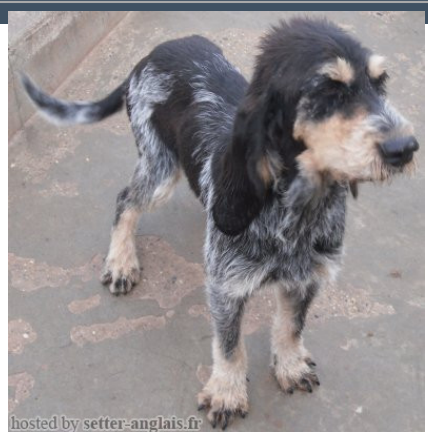

GALIA

2011-05-26 (F) LOF 15582/3712

Père AJAX (TI) 2005-03-05 (M) LOF 12734/2235	inconnu	inconnu	inconnu
		inconnu	inconnu
	inconnu	inconnu	inconnu
		inconnu	inconnu
Mère CRISTAL 2007-05-01 (F) LOF 12117/2992 	JLK 2003-05-07 (M) LOF 8405/1664	SNOOPY 2001-02-16 (M) LOF 6508/1380	ORUS DES MONTS DE PROVENCE 1998-06-22 (M) LOF 4675/927
		RYTA 2000-03-06 (F) LOF 5747/2504 	ONDEE 1998-05-08 (F) LOF 4549
	ASTIE DES VOLCANS VELLAVE 2005-07-02 (F) LOF 10686/2668	RAGEUR 2000-08-01 (M) LOF 6345/1467	JOKER DES COMBES DE SAGNE 1994-07-08 (M) LOF 1633/385
		ULISSE 2003-04-30 (F) LOF 8334/2255	MISS (F) LOF 2968/1018
		MARENGO DE GIRARDIN 1996-08-10 (M) LOF 3177/694	NOUBA 1997-04-29 (F) LOF 3653/1332
		JERRY 1994-05-28 (M) LOF 1697/392	NINA 1997-05-12 (F) LOF 3849/1333

Propriétaire : LOURDIN CELINE
 Tatouage : 2GXV303

Note : les données ne sont pas garanties. Elles ont été entrées par les membres sans garantie d'exactitude.