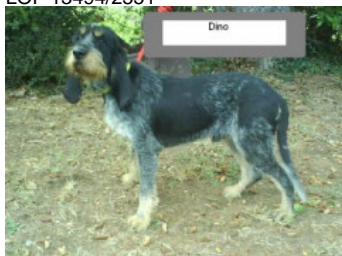

**FLAMBO**

2010-05-16 (M) LOF 14731/2783

Père  
**DINO**  
 2008-09-28 (M)  
 LOF 13494/2551

**CHICO DES HAUTS DE BÔGUES**  
 2007-06-22 (M) LOF 12396/2298

**TAIGA** 2002-04-09 (F) LOF  
 7415/2574

**TITOU** 2002-05-22 (M) LOF  
 7787/1917

**UNION (TI)** 2003-08-05 (F) LOF  
 10010/2357

**MOOGLY DE GIRARDIN** 1996-07-31  
 (M) LOF 3181/687

**RIKA (TI)** 2000-01-12 (F) LOF  
 7284/1787

**TITAN** 2002-03-25 (M) LOF  
 7443/1525

**TAIGA** 2002-06-17 (F) LOF  
 7724/2118

Eleveur : ESTEVE / Propriétaire : ESTEVE  
excellent regionale elevage 2012  
Tatouage : 2GRR132